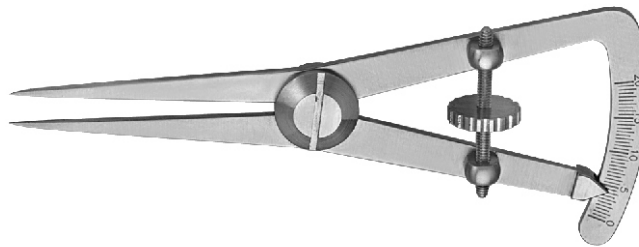

lighter,
more precise,
less in price

leichter,
genauer,
günstiger

Zirkel, gerade, 20 mm
Caliper, straight, 20 mm

0,5 mm Teilung
0.5 mm graduation

ergonomische und fein justierbare
Stellschraube
ergonomic and precise adjustable
setscrew

Art. Nr.: H-2637