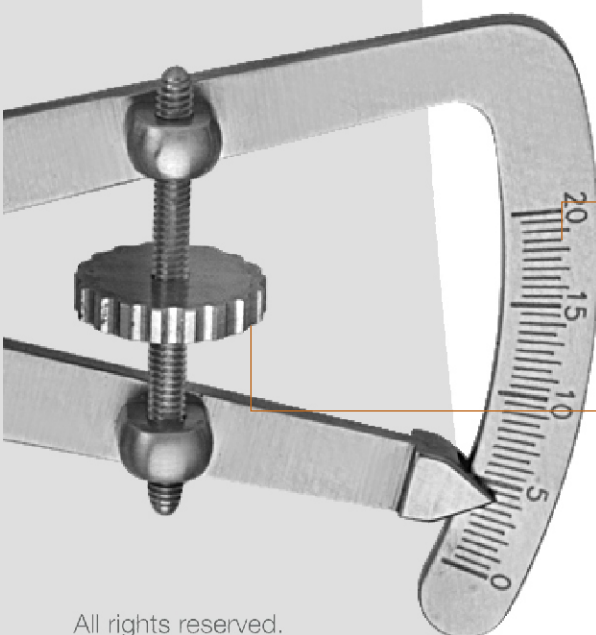

lighter,
more precise,
less in price

leichter,
genauer,
günstiger

Zirkel, gerade, 20 mm
Caliper, straight, 20 mm

0,5 mm Teilung
0.5 mm graduation

ergonomische und fein justierbare
Stellschraube
ergonomic and precise adjustable
setscrew

Art. Nr.: H-2637